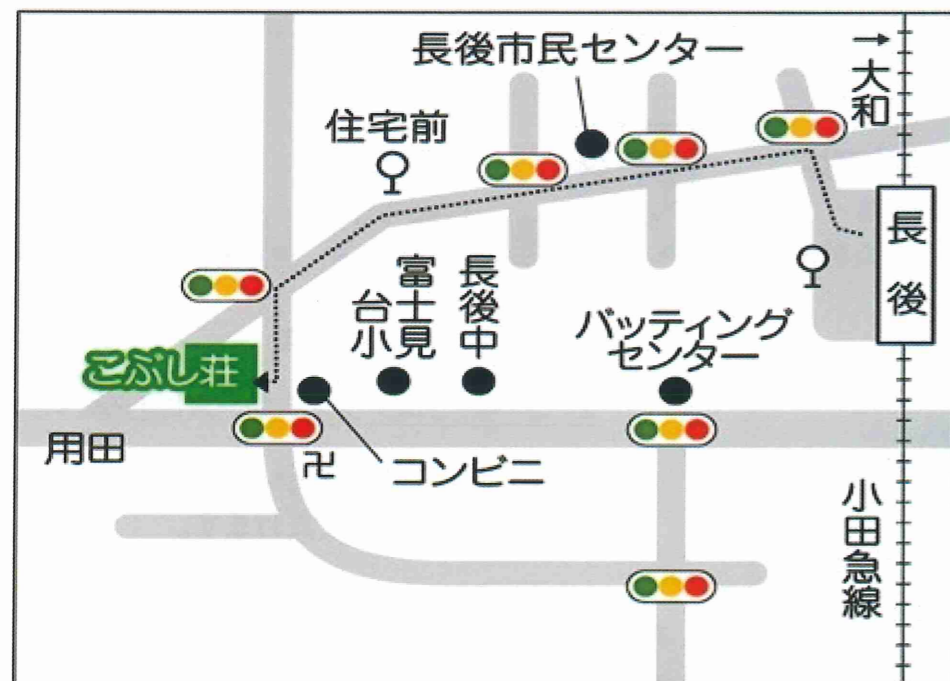

交通機関のご案内

★小田急線利用 長後駅西口下車 徒歩15分

★路線バス利用

・長後駅西口②番乗り場（どこ行きのバスでもよいです）
二つ目のバス停「住宅前」下車 徒歩3分

・こぶし荘前停車バス

長後駅西口④番乗り場	湘南台駅西口④番乗り場
湘南台駅西口行き	長後駅西口行き
午前8時40分	午前9時00分
午後0時20分	午後0時40分

ご来場の皆様へ

- ◆駐車場に限りがありますので、ご来場には公共交通機関をご利用ください。
- ◆建物内は土足厳禁のため、ご来場の際はくつ袋をご持参ください。
- ◆受動喫煙防止のため、敷地内禁煙にご協力ください。
- ◆ゴミはお持ち帰りください。
- ◆催し物は都合により変更される場合があります。

第23回

こぶし祭

2024

回覧

藤沢市内にお住まいの方ならどなたでもご来館いただけます。
まだ一度も来館されたことがない方、お誘い合わせのうえ
この機会に是非足をお運びください♪

5月11日(土)・12日(日)

午前9時～午後2時30分

12日はキッチンカーも来るよ！

大広間

- ① 9:10~ 9:40 獅子舞(下土棚白山神社獅子舞保存会)
 - ② 9:50~10:10 手話(こころ)
 - ③ 10:20~10:40 マジック(こぶしマジック)
 - ④ 10:50~11:10 新舞踊(新舞踊の会)
 - ⑤ 11:20~11:40 カラオケ(カラオケサークル)
 - ⑥ 12:00~13:00 カラオケ(一般) 定員20人
- *11:40までに申し込み(多数の場合は抽選)

無料体験コーナー

ゲートボール場

ターゲットバードゴルフ

11日 10:00~12:00
13:00~14:30
指導:長後TBGクラブ
バードゴルフふじ

ゲートボール

12日 13:00~14:30
指導:五月会
※対象:小学4年生以上
雨天の時は中止です

ボランティアコーナー 2階

マジック体験