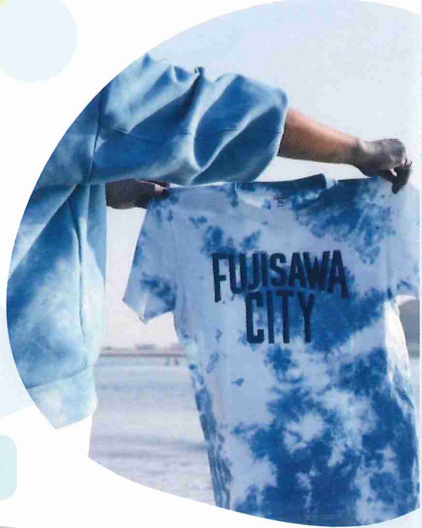

鮮魚・野菜・地産地消

会場：江の島片瀬漁港
9:00~15:00

5.3 金 4 土 5 日

志賀町復興支援DAY

国際芸術祭との
コラボ

藍染め
鯉のぼりDAY