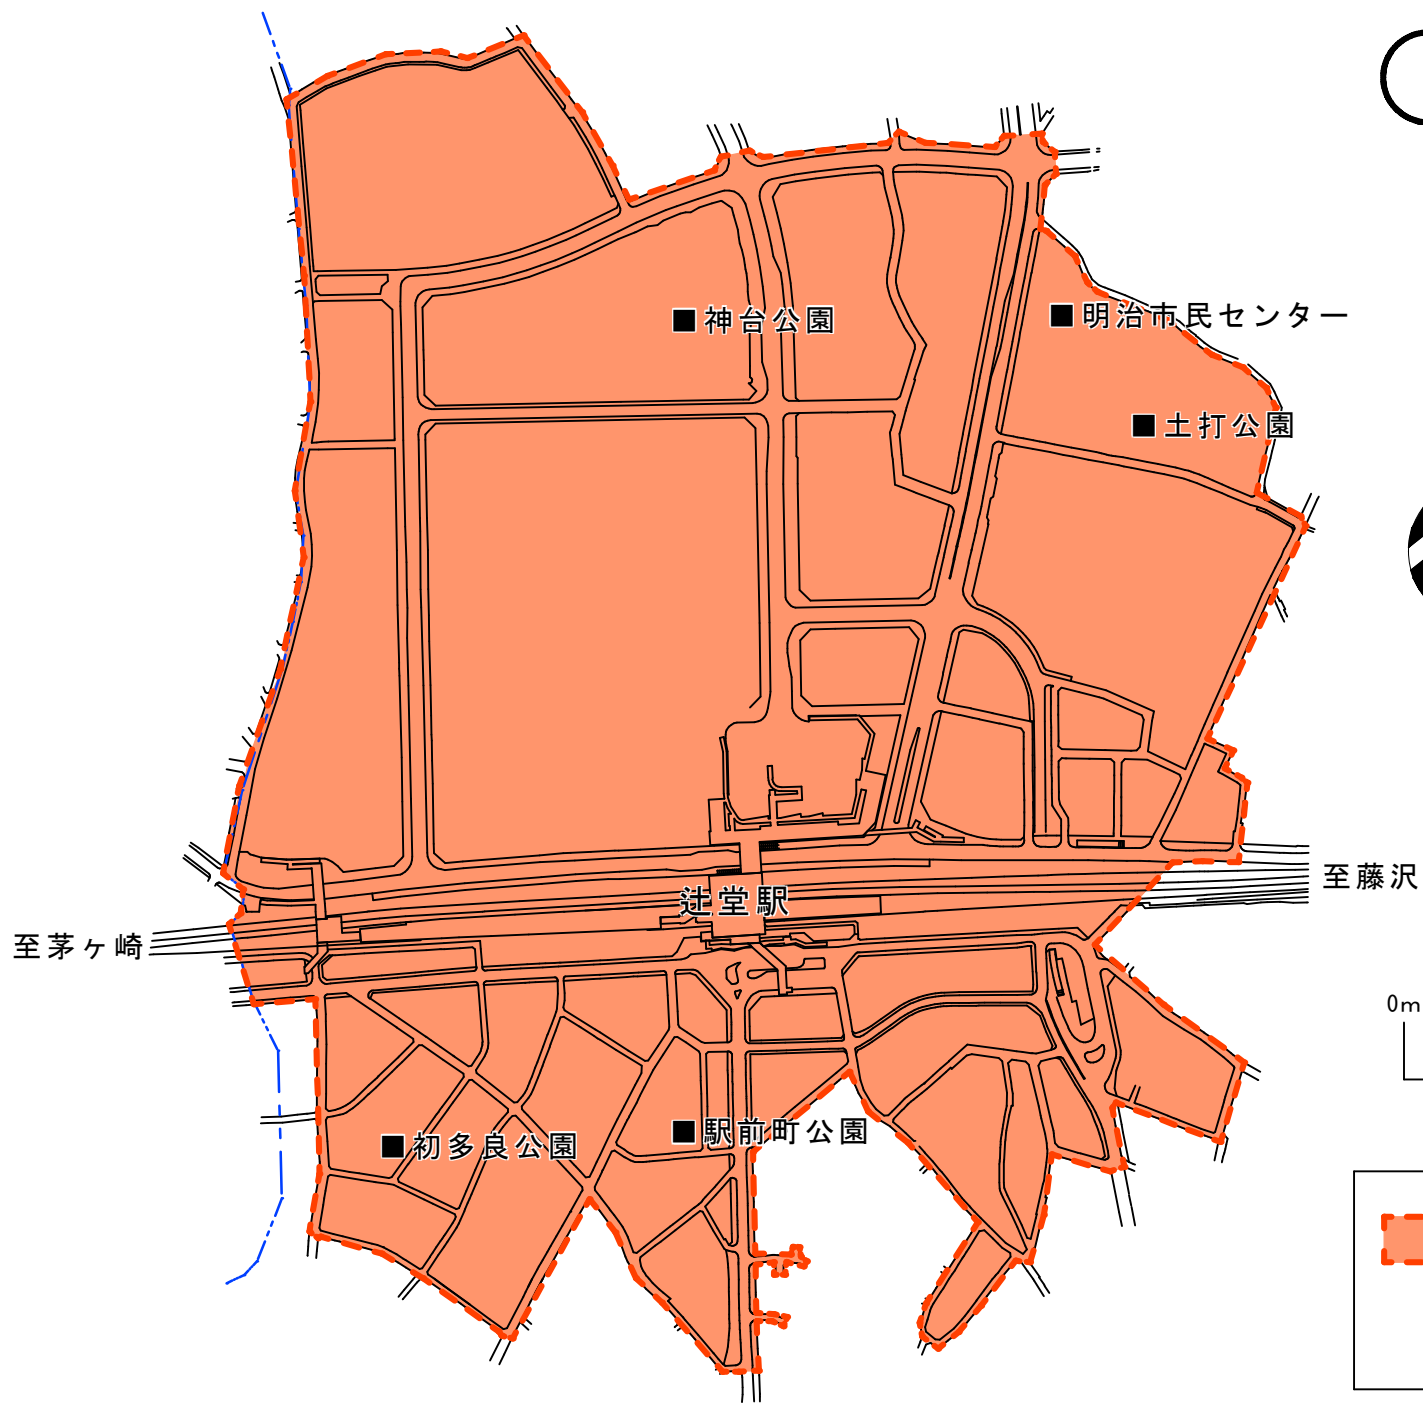

辻堂駅周辺

 自転車等放置禁止区域

※区域内の道路・公園で
公共が管理している場所