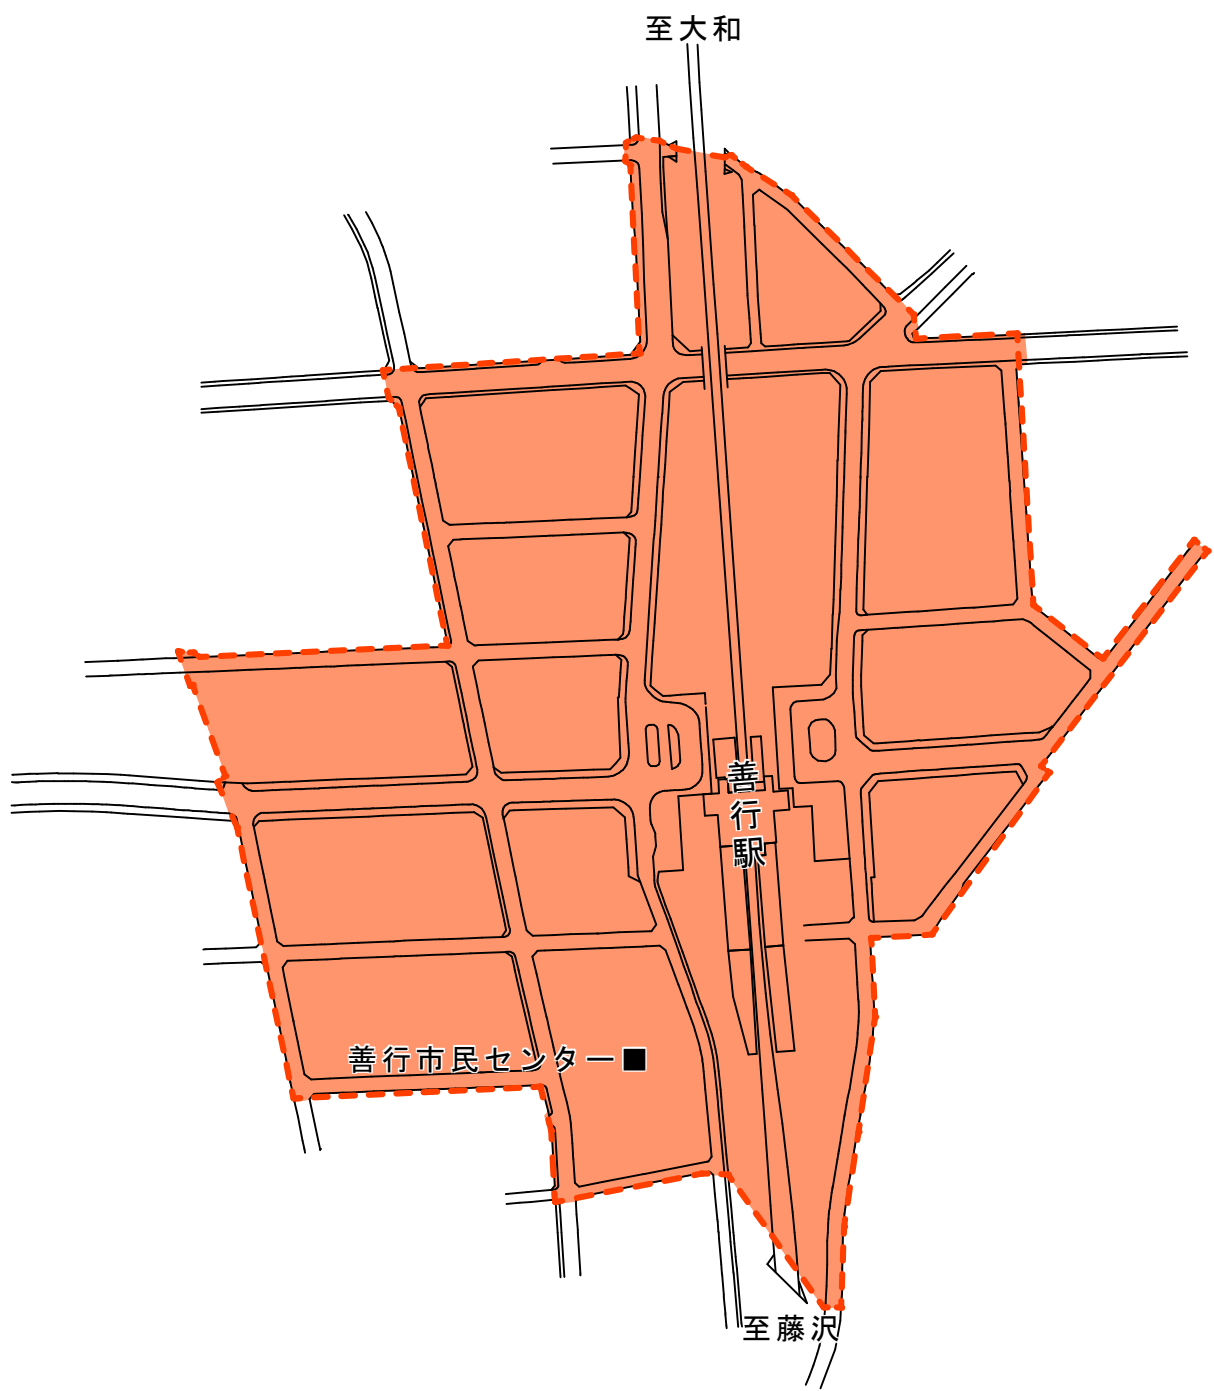

善行駅周辺

 自転車等放置禁止区域
※区域内の道路・公園で
公共が管理している場所