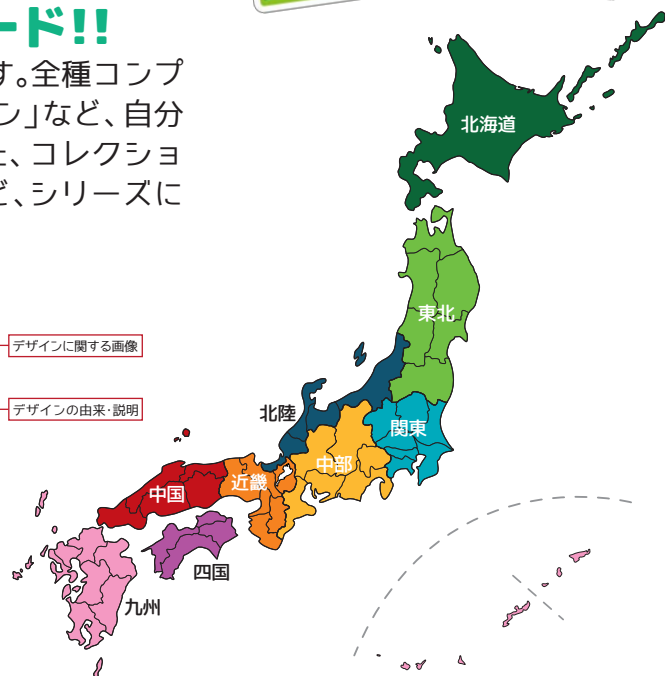

マンホールカード

第10弾!

デザイン性あふれるマンホール蓋を
コレクションできる『マンホールカード』に
この夏、新しい仲間たちが加わります。

これまで
第1弾～第9弾
478種 407自治体

第10弾 NEW
2019年8月7日導入
61種 61自治体

シリーズ累計
539種 455自治体

日本のマンホール蓋は世界に誇れる文化物! 奥深い『楽しさ♪』を1枚に詰め込みました!

日本のマンホール蓋は全国各地デザインが違うご当地モノなのです。その土地に縁のある各所、名物品、スポーツ、キャラクター等が描かれています。まさに日本人の繊細さや丁寧さが生み出した路上の文化物! そのユニークさや美しさに惹かれて訪ね歩くファンが急増する中、ついに世界に誇れる『マンホールカード』がここに誕生! !

集めて『楽しい♪』コレクションカード!!

「マンホールカード」は集める楽しさを大切にしています。全種コンプリートだけでなく、「地域」「都道府県」「市町村」「デザイン」など、自分の好きな集め方を楽しめるように設計しています。また、コレクションする上で欠かせない「材質」「寸法」「彩色」「文章」など、シリーズにおける統一感も大切にしています。

表面はマンホール蓋の写真と設置されている座標軸、ピクトグラムが入ります。

裏面にはデザインの由来やモチーフ、下水道についての情報等を記載します。

カードベースの色を日本を北海道、東北、関東、北陸、中部、近畿、中国、四国、九州の9つの地域で色分けしています。

「マンホールカード」は 無料GETできます!

「マンホールカード」は、下水道関連施設や観光案内所等で無料配布されています。各カードの詳しい配布場所は、GKPのホームページにてご確認ください。

GKP 下水道広報プラットホーム

配布場所は で検索

あなたの街の
マンホールや

旅行で訪れた
あの街の
マンホールや

思い出の街の
マンホールが

マンホール
カードに
なりました。

マンホールカード 第10弾

北海道

北海道 北見市