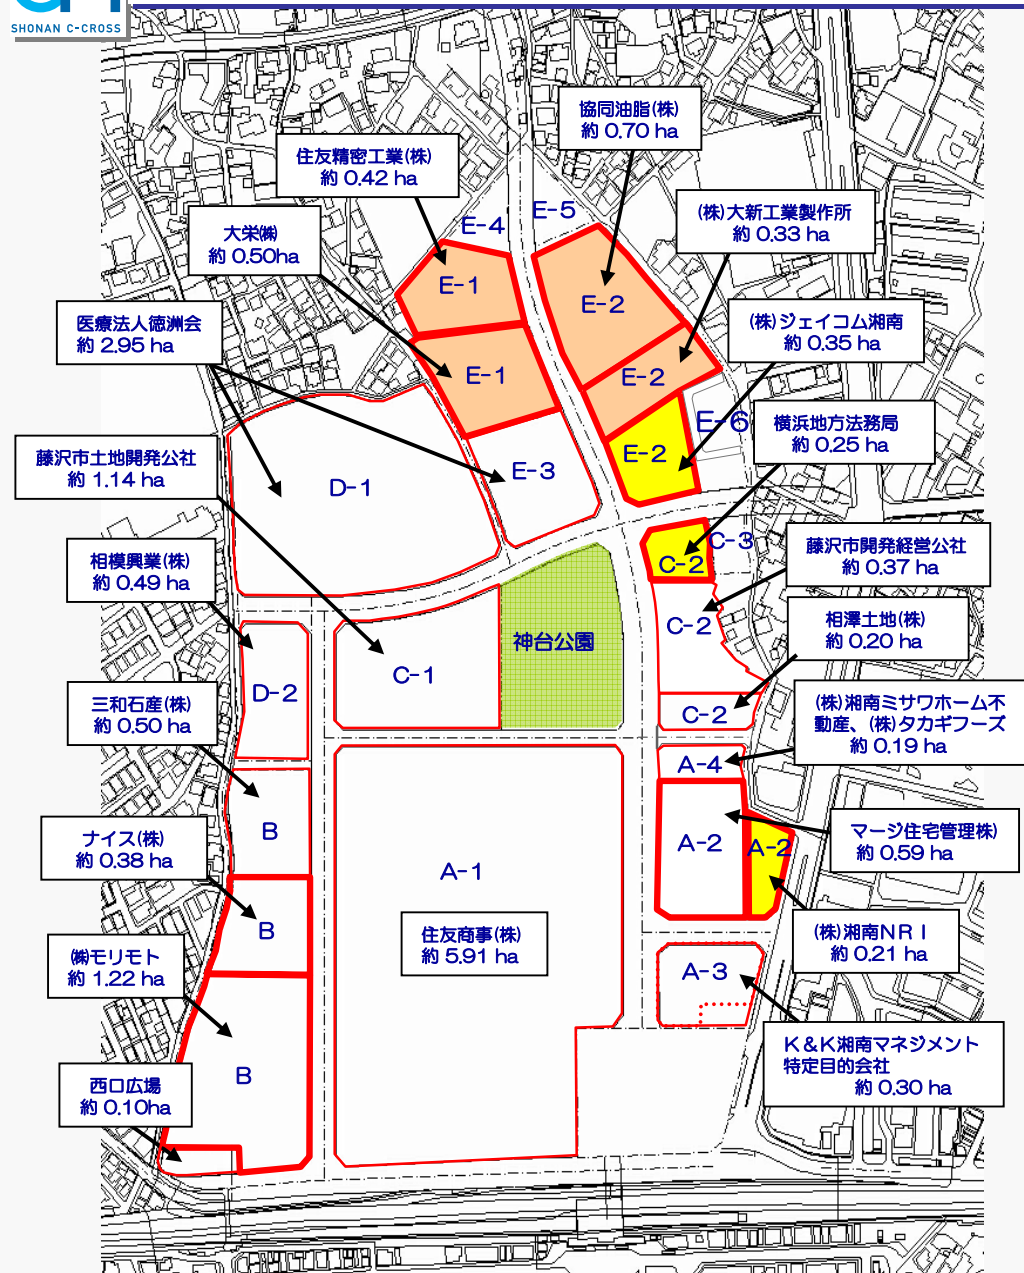

広域連携機能ゾーン

～地域の核となる公共サービスゾーン～

【導入誘導を想定している機能】
公園、広域行政サービス機能、産学連携・教育機能など

複合都市機能ゾーン

～交流と賑わいの空間～

【導入誘導を想定している機能】
商業、文化・アミューズメント、サービス機能など

複合都市機能ゾーン

～交流と賑わいの空間～

【導入誘導を想定している機能】
都市型住宅、生活サービス、地域交流機能など

		平成18年度	平成19年度	平成20年度	平成21年度	平成22年度
土地 区画 整理 事業	造成工事	仮設道路造成工事	宅地造成工事			
	辻堂駅初タラ線		既設初タラ線工事、新設初タラ線工事、仮設初タラ線工事			
	交通広場		交通広場工事 仮設交通広場	供用中	撤去	
	北口デッキ		既設デッキ撤去工事、デッキ新設工事			
	辻堂駅北口大通り線 辻堂神台東西線 辻堂神台南北線		道路工事、下水道工事、供給施設工事、CCB工事			
	区画道路	区6-1号線拡幅工事	区19-1、12-1、8-1号線、歩19-1、4-1号線工事			
	外周道路	区6-6、-8号線工事	区6-3、-4、-5、-7、-9、8-2号線拡幅工事			
	地区内既存道路		既設切回し道路設置工事 既存道路除去工事			
街路 事業	辻堂神台東西線		道路工事、下水道工事、供給施設工事、CCB工事			
	辻堂駅北口大通り線		道路工事、下水道工事、供給施設工事 CCB工事、国道1号拡幅工事			
	辻堂駅遠藤線		道路工事、交差点改良工事			
関連 公共 事業	西口広場・西口跨線橋		西口広場工事、既設デッキ撤去工事、デッキ新設工事			
	遠藤線横断デッキ		デッキ新設工事			
	北口デッキ下駐輪場		駐輪施設設置工事			
	神台公園		雨水貯留施設工事、一部整備			
交通結節点 強化事業	JR辻堂駅改良事業	基本設計	詳細設計	本屋口自由通路・駅舎改修・既存ホーム拡幅、西口駅舎改修・西口跨線橋工事		竣工予定H24.3

※本スケジュールは今後、関係者の調整及び不測の事態による変更が生じる可能性があります。

年度別工事概要図

凡例

	18年度工事範囲
	19年度工事範囲
	20年度工事範囲
	19, 20年度工事範囲
	18, 19, 20年度工事範囲

※平成20年4月末時点の計画であり、今後変更となることがあります。

進出決定事業者の概要

ゾーン名	企業名	事業の概要
産業関連機能ゾーン	協同油脂(株)	本社、研究開発拠点 (R&Dセンター)
	大栄(株)	テクニカルセンター
	住友精密工業(株)	研究開発拠点 (R&Dセンター)
	(株)大新工業製作所	湘南テクニカルラボ
	(株)ジェイコム湘南	ジェイコム湘南湘南局
医療・健康増進ゾーン	医療法人徳洲会	高度先端医療機能、地域基幹病院機能等を有する総合病院
	相模興業(株)	メディカルフィットネス
広域連携機能ゾーン	横浜地方法務局	藤沢支局庁舎
	相澤土地(株)	公共サービス及び業務施設 (例：産学連携・起業支援機能他)
	(株)湘南ミサワホーム不動産 (株)タカギフーズ	公共サービス及び業務施設 (例：子育て支援、保育機能他)
	藤沢市開発経営公社	約 0.37 ha
複合都市機能ゾーン	住友商事(株)	商業施設・アミューズメント等を有する複合都市機能施設
	マーシ住宅管理株	商業・業務機能等を有する複合都市機能施設
	K&K湘南マネジメント特定目的会社	商業・業務機能等を有する複合都市機能施設
	(株)湘南NR I	斎場
	(株)湘南NR I	約 0.21 ha
複合都市機能ゾーン(B街区)	三和石産(株)	都市型住宅等を有する施設
	ナイス(株)	都市型住宅等を有する施設
	(株)モリモト	都市型住宅等を有する施設

凡例			
	オープン		建設中
	今回決定		

※現在の計画であり、今後変更となることがあります。