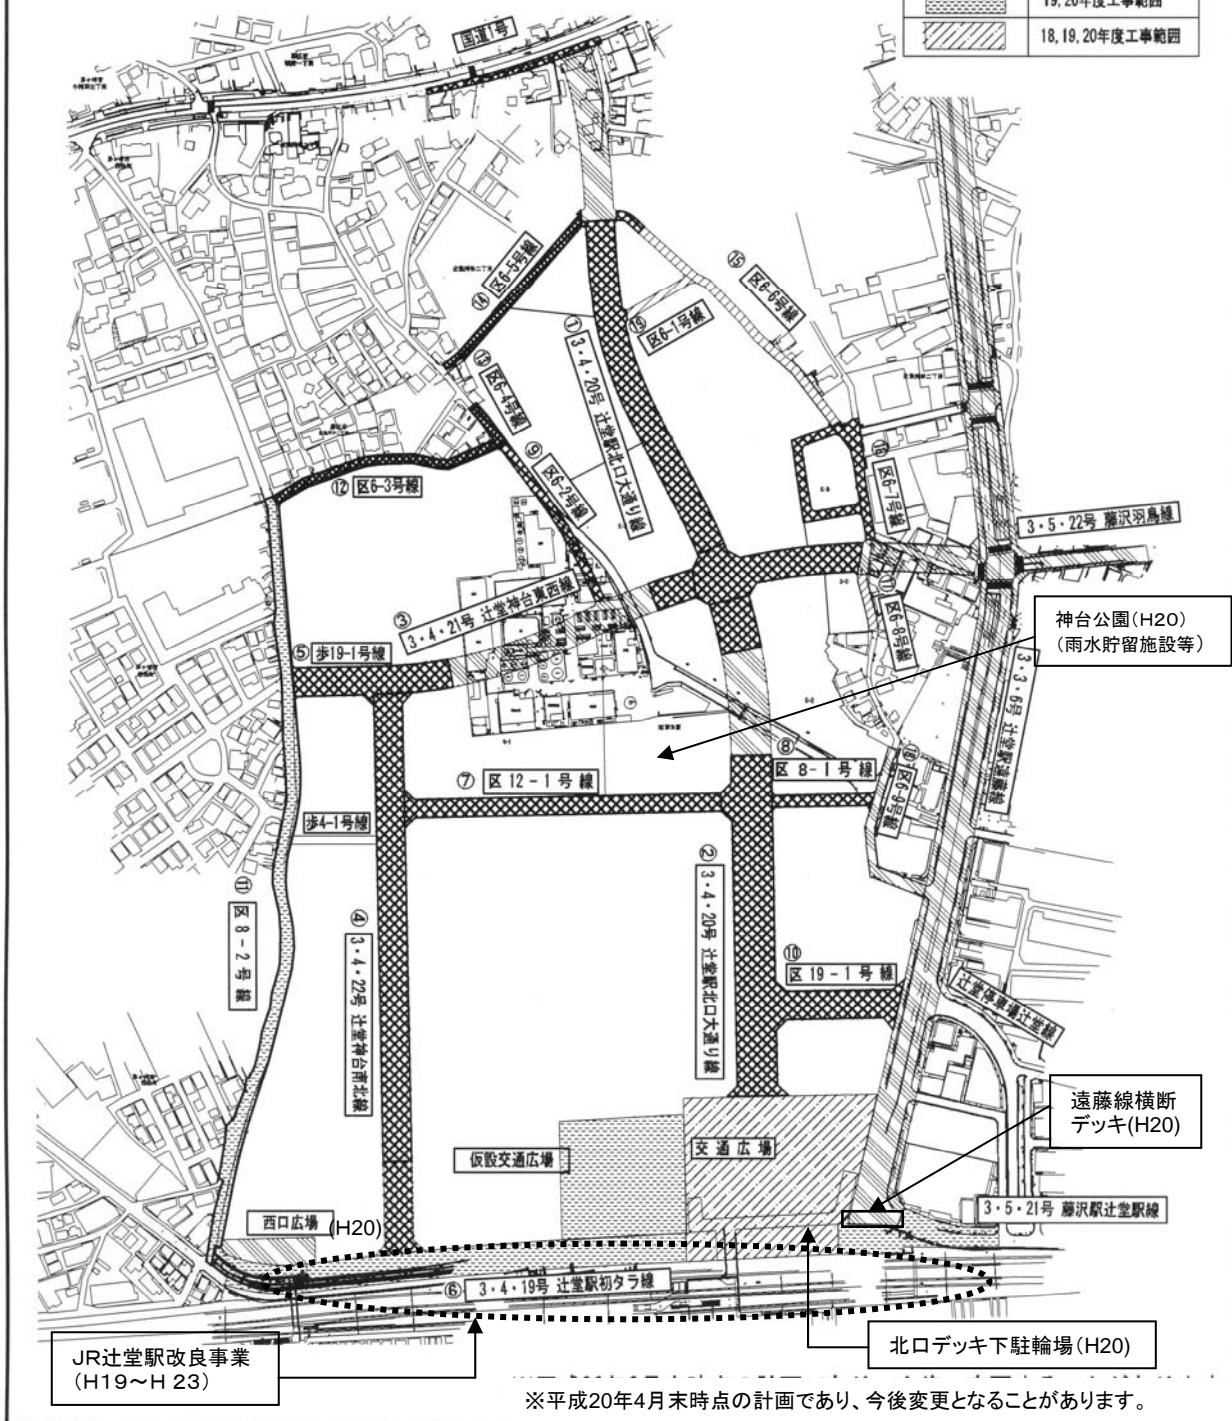

年度別工事概要図

凡例

	18年度工事範囲
	19年度工事範囲
	20年度工事範囲
	19, 20年度工事範囲
	18, 19, 20年度工事範囲

※平成20年4月末時点の計画であり、今後変更となることがあります。