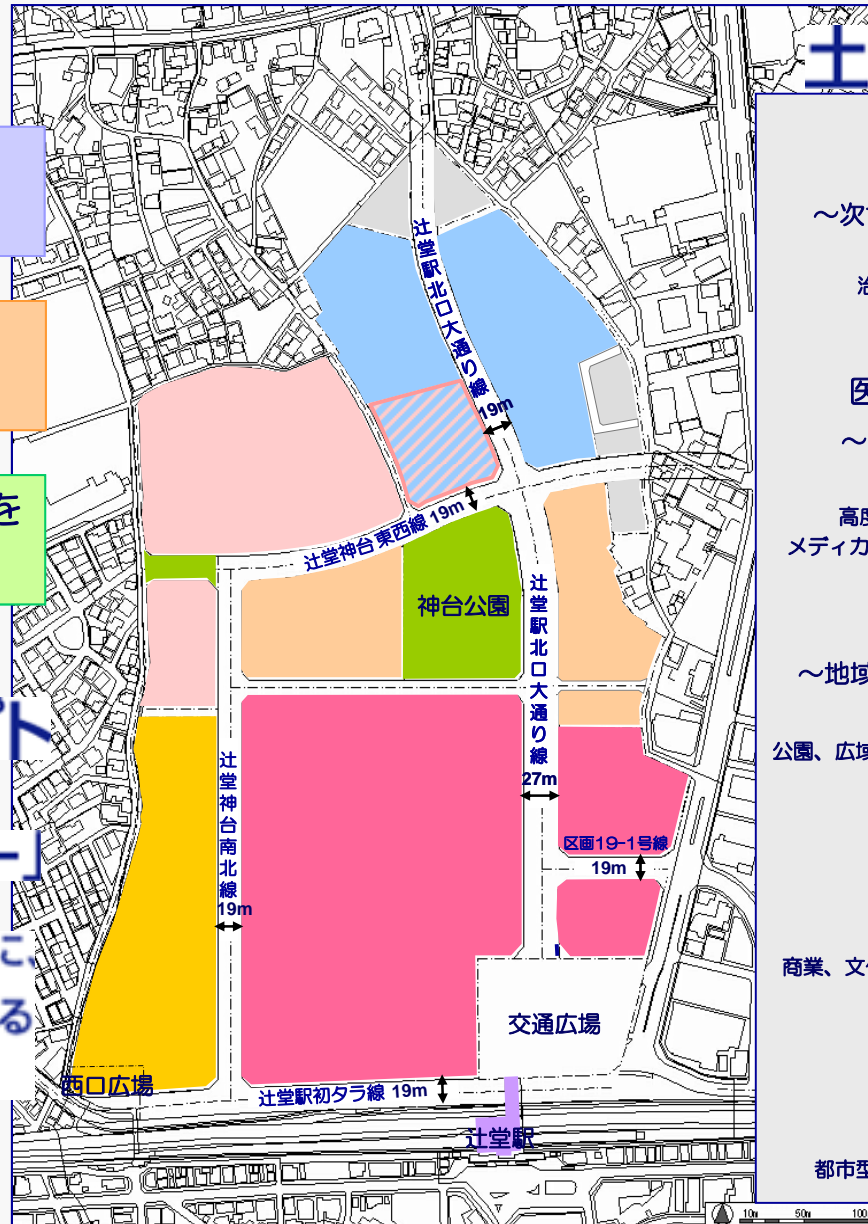

湘南の豊かな自然と生活文化に
新成長産業が融合して育まれる
「高度な広域連携拠点」

土地利用の方針

産業関連機能ゾーン

～次世代都市型の産業・業務ゾーン～

【導入誘導を想定している機能】
治験センター、福祉・医療ビジネス、
情報・映像・高分子化学機能など

医療・健康増進機能ゾーン

～生涯都市を象徴する機能集積～

【導入誘導を想定している機能】
高度先端医療機構、健康・予防関連機能、
メディカルフィットネス機能、医療ビジネス機能など

広域連携機能ゾーン

～地域の核となる公共サービスゾーン～

【導入誘導を想定している機能】
公園、広域行政サービス機能、産学連携・教育機能など

複合都市機能ゾーン

～交流と賑わいの空間～

【導入誘導を想定している機能】
商業、文化・アミューズメント、サービス機能など

複合都市機能ゾーン

～交流と賑わいの空間～