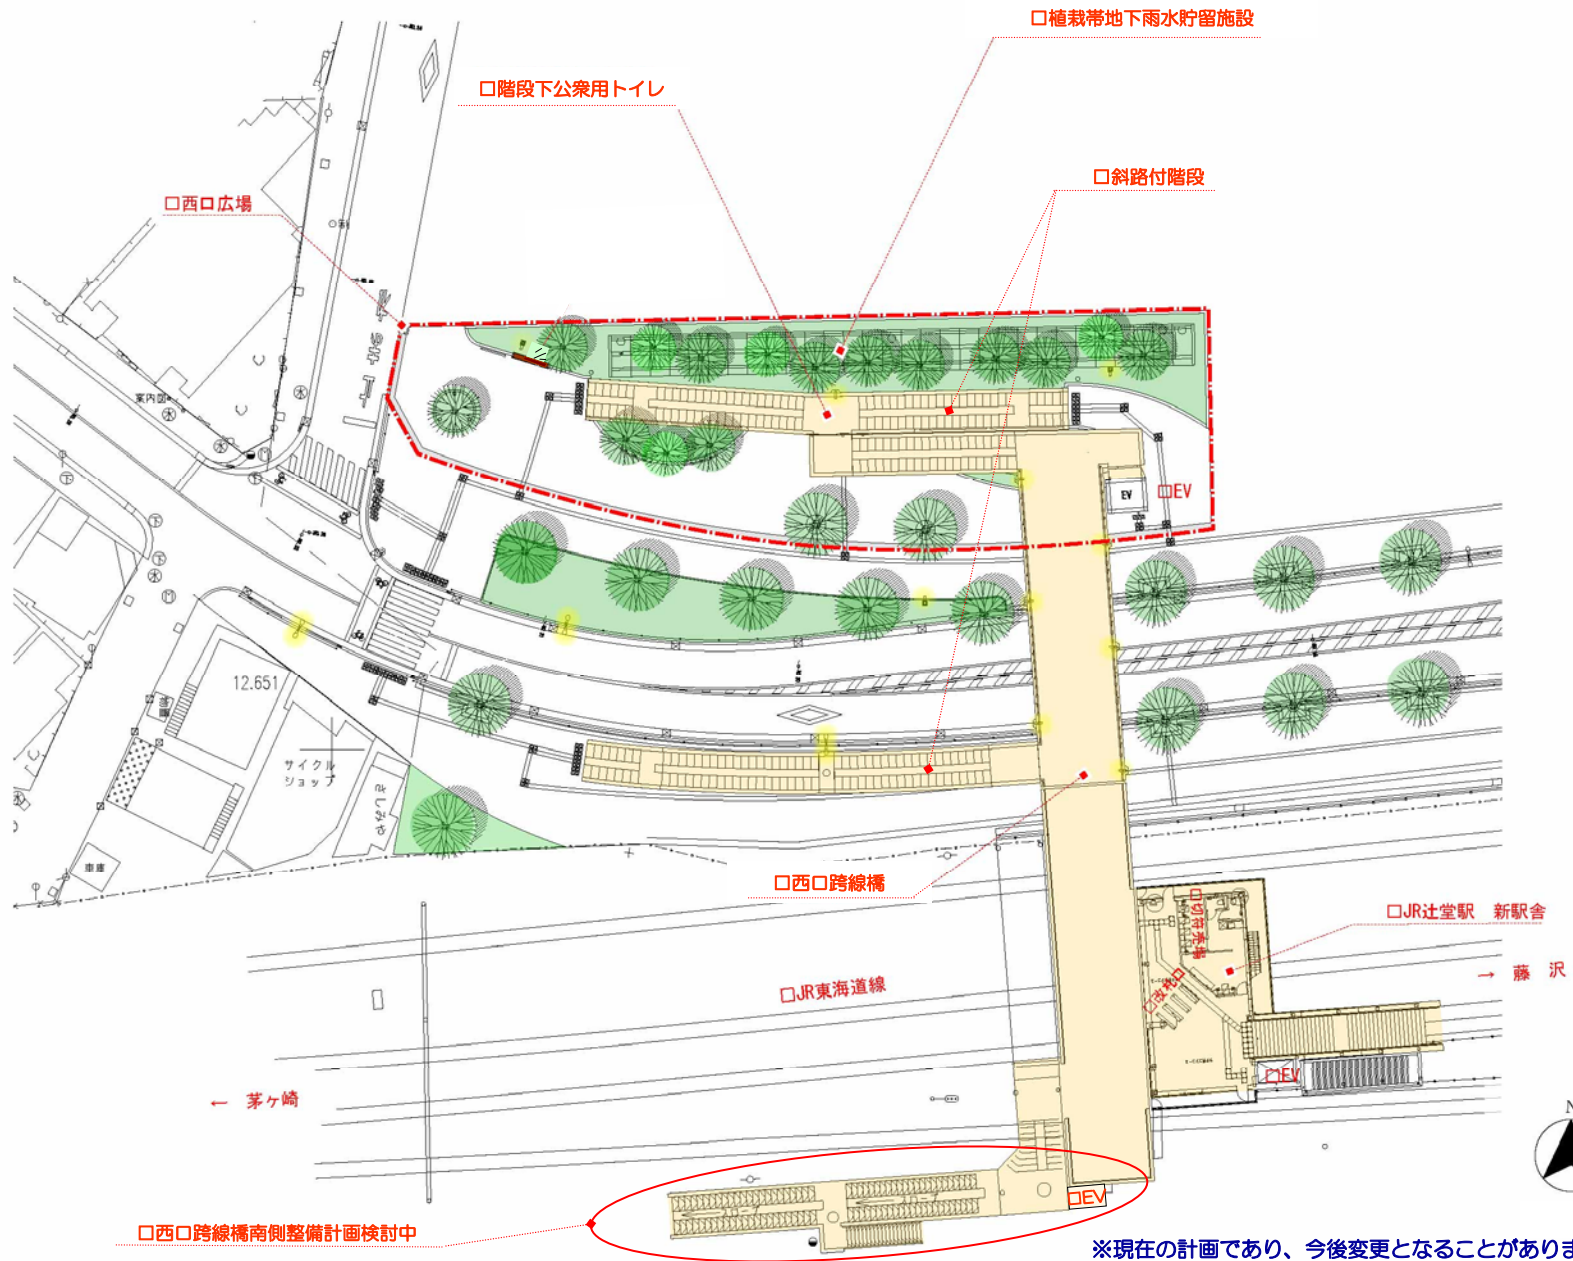

※現在の計画であり、今後変更となることがあります。