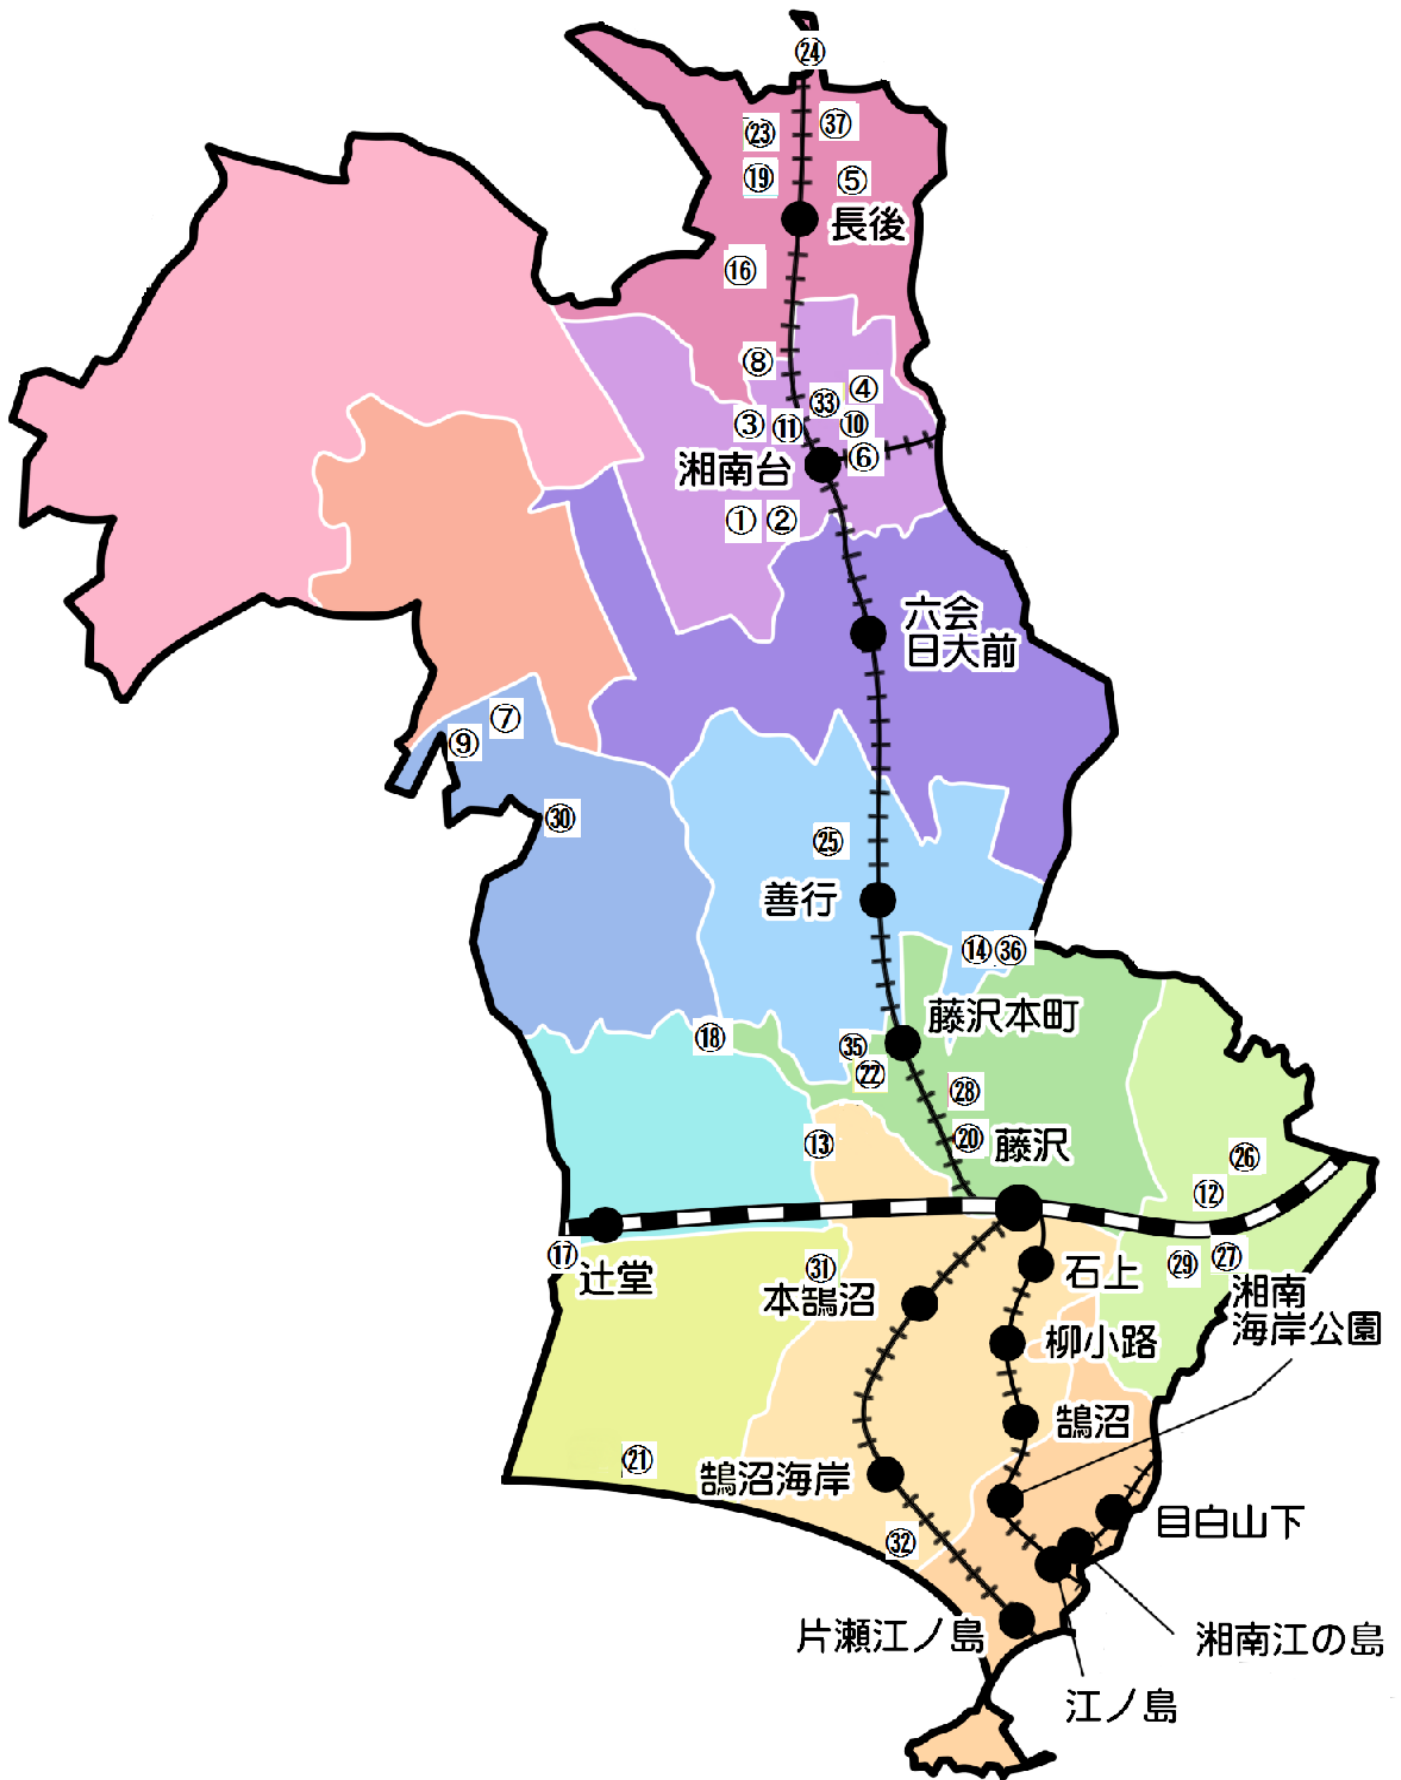

令和5年度 いきいき運動グループ 開催場所マップ

※⑮は、長後地区周辺、藤沢市内及び県内です。
※⑳は、藤沢市近郊です。

集合場所については、事前にご確認ください。