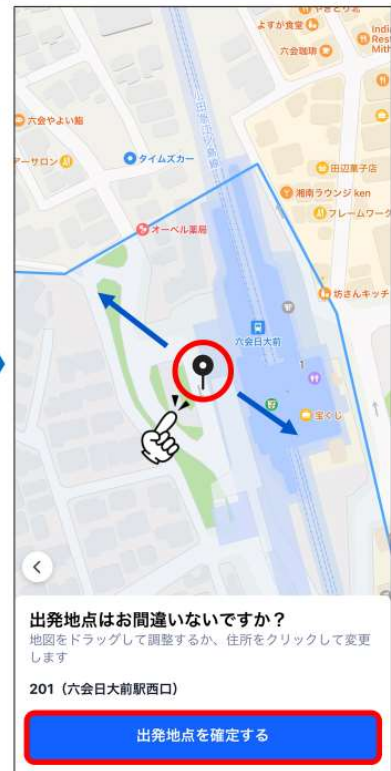

電話番号 +818023456789

生年月日 (入力は任意)

決定

お名前（ひらがな）を名・姓の順で入力。
メールアドレス、生年月日の入力は任意。

オンデマンドバス予約方法

(配車予約→予約完了→予約確認まで)

配車予約

「どこに行きますか?」を押す

出発地→目的地の順で選択

出発地点を決定し、確定ボタンを押す

配車予約

201 (六会日大前駅西口) → 207 (天神町会館前)

乗車場所 3分後

降車場所

ご利用可能なサービス

天神町オンデマンドバス ¥300
出発予定時刻: 16:55