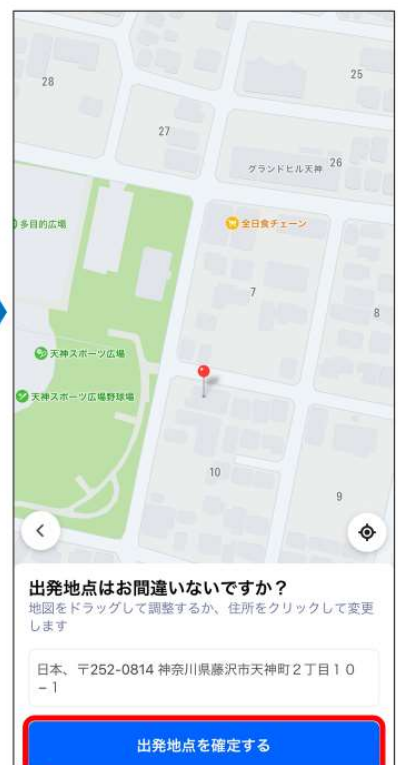

お気に入り

- 自宅を設定
- 職場を設定
- お気に入り地点を追加

既定の自宅や職場以外のお気に入り地点登録はこちらから設定が可能

お気に入り地点の登録

「地図から検索」もしくはポイント一覧から選択する

お気に入り地点の登録（予約での使用方法）

お気に入り登録した地点が表示されるので、出発地または目的地として選択する

お気に入り地点を登録することで、簡単に出発地または目的地を選択することが可能

【参考】のるーとアプリ 利用規約のご案内

利用規約

The image illustrates the navigation path to the app's terms of service. It shows three screens from the mobile application:

- Map View:** Displays a route in blue on a map of the area around Tenjincho, with various landmarks like schools and a stadium.
- アカウント設定 (Account Settings):** A menu where the option '利用規約・運営方針・関連法規等' (Terms of Service, Policies, and Related Regulations) is highlighted with a red box.
- 利用規約・運営方針・関連法規等 (Terms of Service, Policies, and Related Regulations):** A screen where the option 'サービス利用規約等' (Service Terms of Service, etc.) is highlighted with a red box.
- サービス利用規約 (Service Terms of Service):** A preview of the actual terms of service document, showing the title and the beginning of the text.