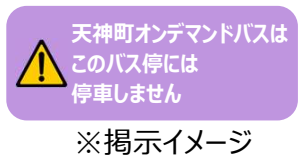

停車しないバス停

次の既存バス停にはオンデマンドバスは停車いたしませんのでご注意ください

- 天神町2号(駅向き)
- 天神町3号(両方向)
- 5号西
- 天神町6号(駅向き)
- 天神町7号