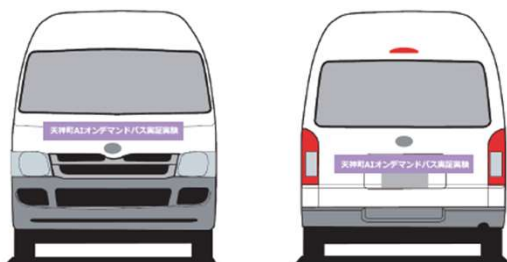

停車しないバス停

次の既存バス停にはオンデマンドバスは停車いたしませんのでご注意ください

- 天神町2号(駅向き)
- 天神町3号(両方向)
- 5号西
- 天神町6号(駅向き)
- 天神町7号

※停車しないバス停には、掲示にて停まらない旨をお知らせしておりますので、最寄りのバス停または乗降ポイントからご乗車ください

車両 (イメージ)

のるーとアプリ 利用会員登録のご案内

アプリダウンロード

<iPhone>