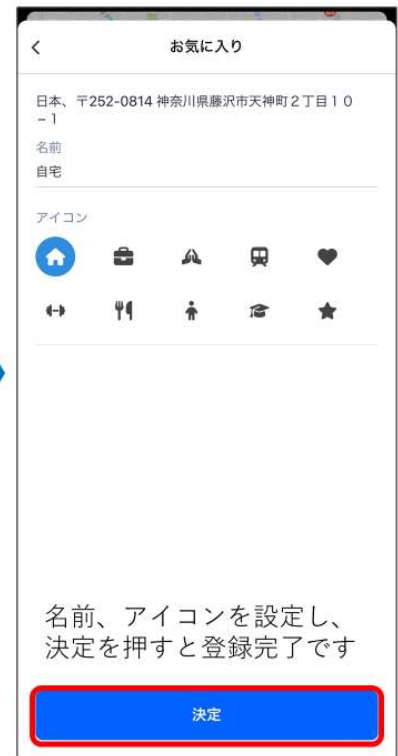

お気に入り

- 自宅を設定
- 職場を設定
- お気に入り地点を追加

既定の自宅や職場以外のお気に入り地点登録はこちらから設定が可能

お気に入り地点の登録

「地図から検索」もしくはポイント一覧から選択する

お気に入り地点の登録（予約での使用方法）

お気に入り登録した地点が表示されるので、出発地または目的地として選択する

お気に入り地点を登録することで、簡単に出発地または目的地を選択することが可能

【参考】のるーとアプリ 利用規約のご案内

利用規約

The image illustrates the navigation path to the app's terms of service. It shows three screens from the mobile application:

- Map View:** Displays a route in blue on a map of the area around Tenjincho, with various landmarks like schools and a stadium.
- アカウント設定 (Account Settings):** A menu where the option '利用規約・運営方針・関連法規等' (Terms of Service, Policies, and Related Regulations) is highlighted with a red box.
- 利用規約・運営方針・関連法規等 (Terms of Service, Policies, and Related Regulations):** A screen where the option 'サービス利用規約等' (Service Terms of Service, etc.) is highlighted with a red box.
- サービス利用規約 (Service Terms of Service):** A preview of the actual terms of service document, showing the title and the beginning of the text.