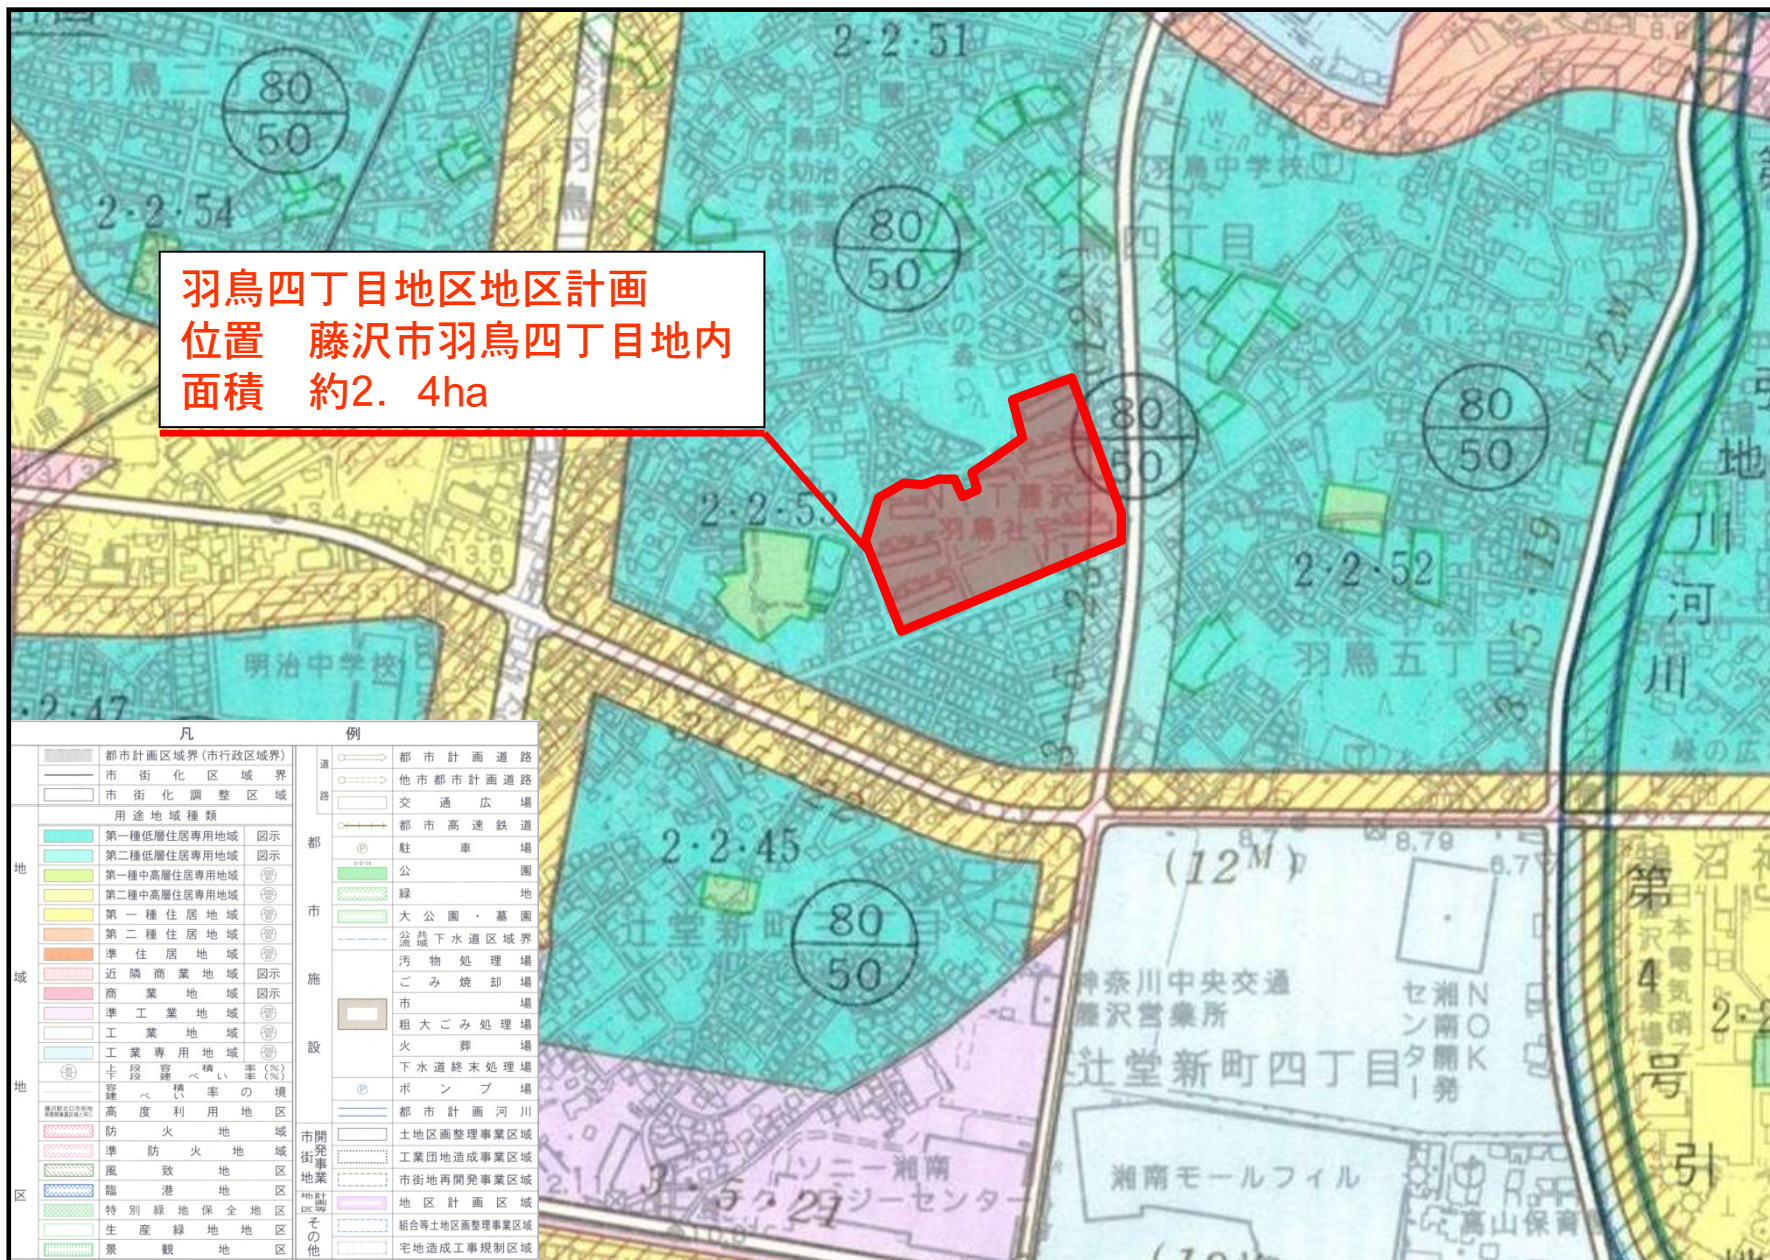

第 128 回 藤 沢 市 都 市 計 画 審 議 会

図 面 集

〈 目 次 〉

議第 1 号	藤沢都市計画地区計画の決定	(藤沢市決定)	1 ~ 4
	羽鳥四丁目地区地区計画		

日 時 2010年(平成22年)2月12日(金)午後2時00分

場 所 藤沢市総合防災センター 6階 第1会議室

議第 1 号

藤沢都市計画地区計画の決定(藤沢市決定)

羽鳥四丁目地区地区計画

議 第 1 号
藤沢都市計画地区計画の決定
(藤沢市決定)
羽鳥四丁目地区地区計画

羽鳥四丁目地区地区計画

位置図

計画図