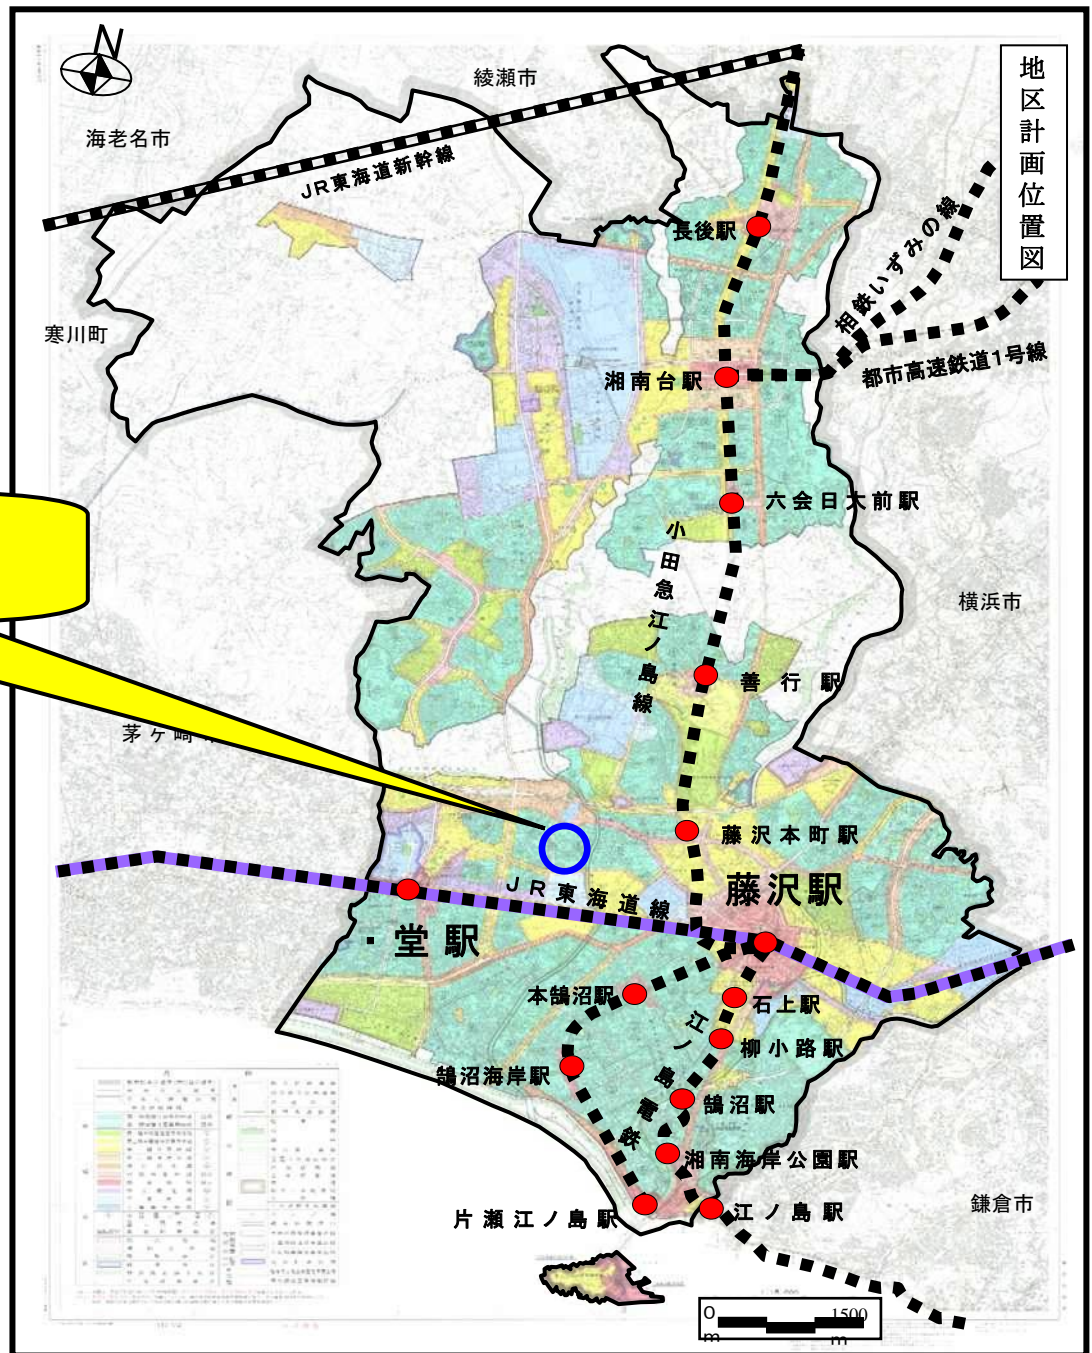

第 128 回 藤 沢 市 都 市 計 画 審 議 会

図 面 集

〈 目 次 〉

議第 1 号	藤沢都市計画地区計画の決定	(藤沢市決定)	1 ~ 4
	羽鳥四丁目地区地区計画		

日 時 2010年(平成22年)2月12日(金)午後2時00分

場 所 藤沢市総合防災センター 6階 第1会議室

議第 1 号

藤沢都市計画地区計画の決定(藤沢市決定)

羽鳥四丁目地区地区計画

議 第 1 号
藤沢都市計画地区計画の決定
(藤沢市決定)
羽鳥四丁目地区地区計画

羽鳥四丁目地区地区計画

位置図

計画図