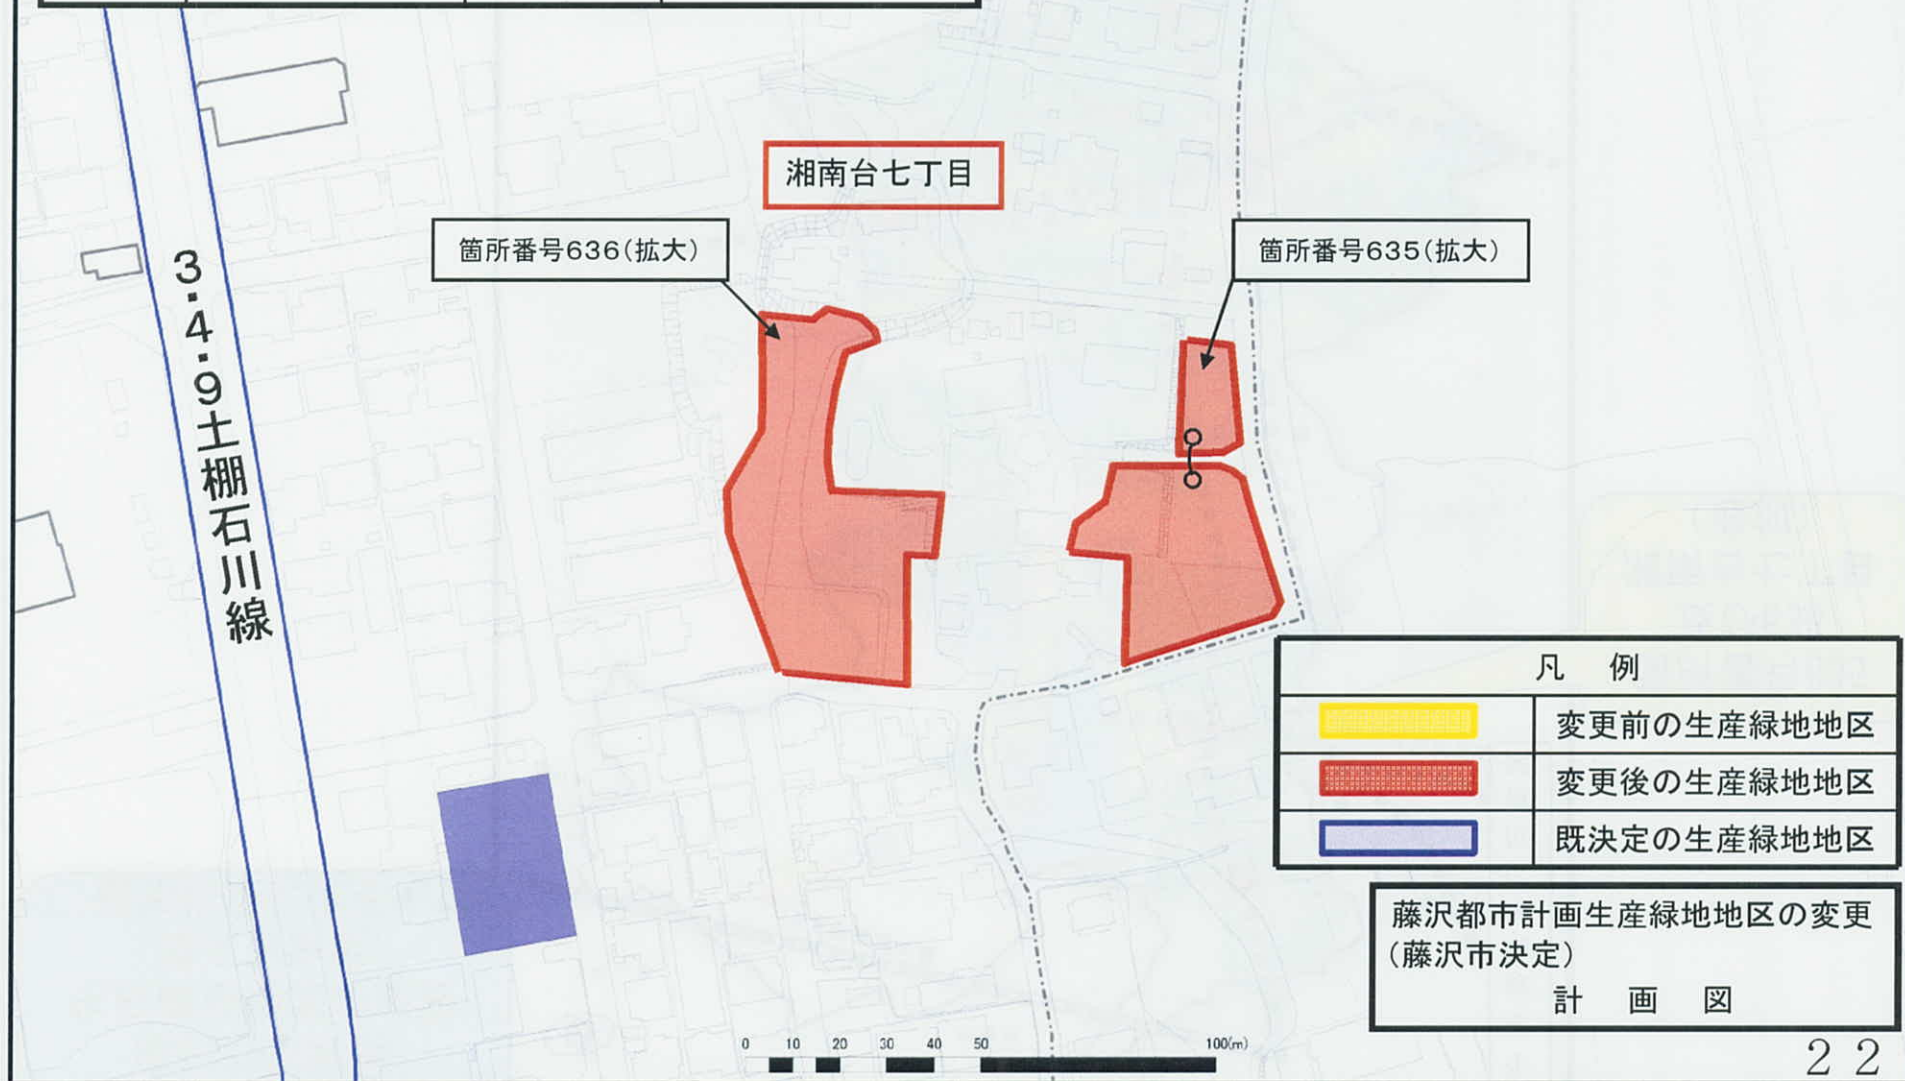

横浜藤沢線

凡例	
	変更前の生産緑地地区
	変更後の生産緑地地区
	既決定の生産緑地地区

藤沢都市計画生産緑地地区の変更
(藤沢市決定)
計 画 図

議 第 5 号
 藤沢都市計画
 生産緑地地区の変更
 (藤沢市決定)
 ○追加指定によるもの

生産緑地地区位置図

箇所番号635
 及び636
 湘南台七丁目
 (追加)

箇所番号	農地の所在地	面積(m ²)	備考(従前の面積(m ²))
635	湘南台七丁目地内	1,559	—
636	湘南台七丁目地内	2,193.57	—

凡 例	
	変更前の生産緑地地区
	変更後の生産緑地地区
	既決定の生産緑地地区

藤沢都市計画生産緑地地区の変更
(藤沢市決定)
計 画 図