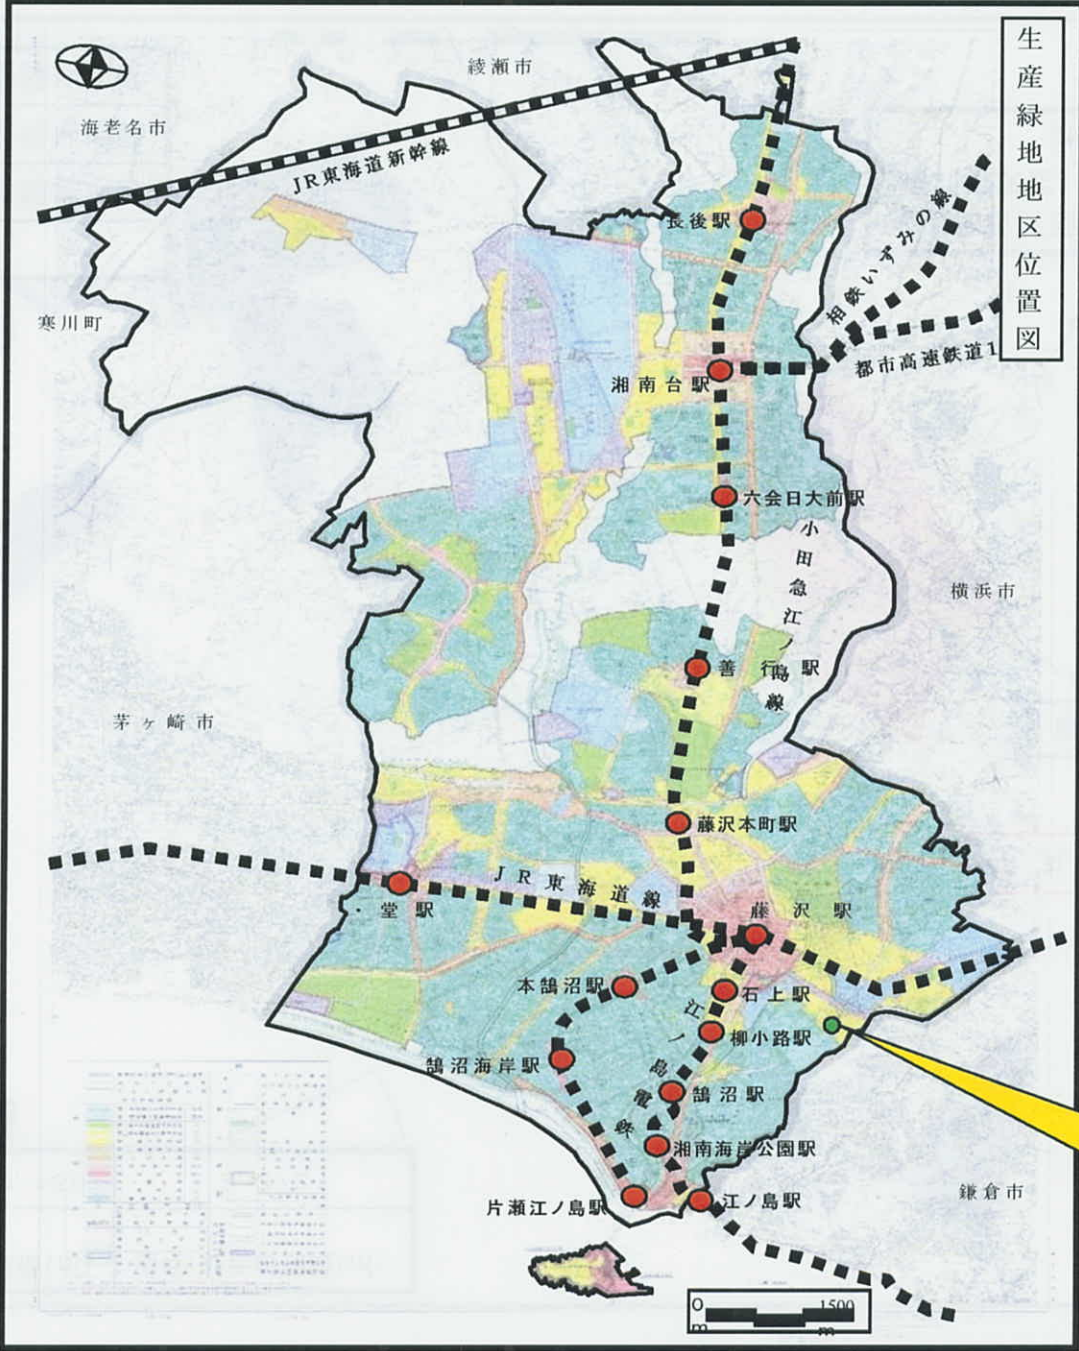

議 第 5 号
藤沢都市計画
生産緑地地区の変更
(藤沢市決定)
 ○公共施設等の用に
 供したことに伴うもの

生産緑地地区位置図

箇所番号484
 川名字仲丸
 (縮小)

箇所番号	農地の所在地	面積(m ²)	備考(従前の面積(m ²))
484	川名字仲丸地内	2,159	2,372

通町公園

川名

仲丸

箇所番号484(縮小)

横浜藤沢線

凡例	
	変更前の生産緑地地区
	変更後の生産緑地地区
	既決定の生産緑地地区

藤沢都市計画生産緑地地区の変更
(藤沢市決定)
計 画 図

議 第 5 号
 藤沢都市計画
 生産緑地地区の変更
 (藤沢市決定)
 ○追加指定によるもの

生産緑地地区位置図

箇所番号635
 及び636
 湘南台七丁目
 (追加)

箇所番号	農地の所在地	面積(m ²)	備考(従前の面積(m ²))
635	湘南台七丁目地内	1,559	—
636	湘南台七丁目地内	2,193.57	—

凡 例	
	変更前の生産緑地地区
	変更後の生産緑地地区
	既決定の生産緑地地区

藤沢都市計画生産緑地地区の変更
(藤沢市決定)
計 画 図