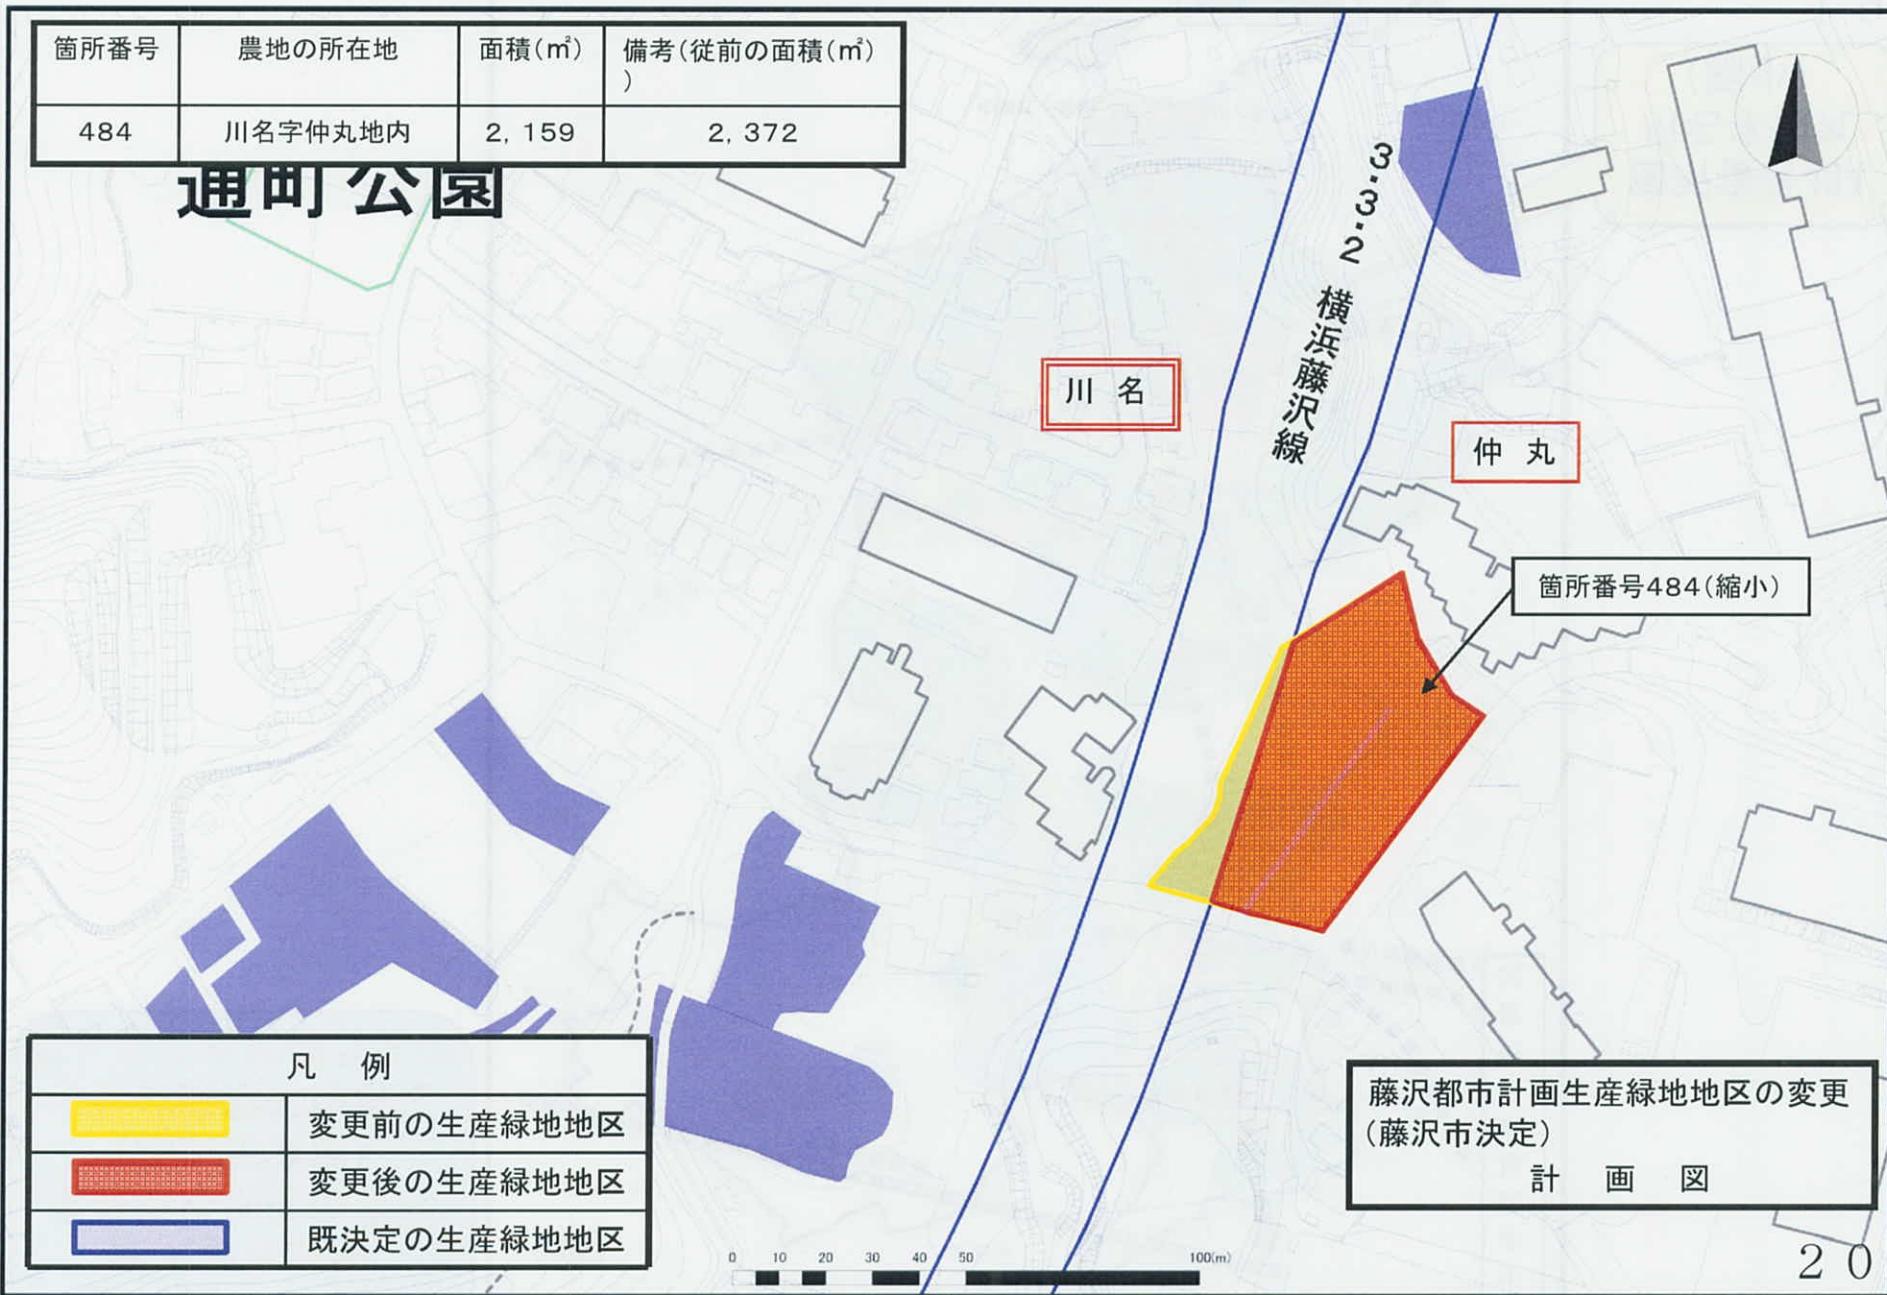

議 第 5 号
藤沢都市計画
生産緑地地区の変更
(藤沢市決定)
 ○公共施設等の用に
 供したことに伴うもの

生産緑地地区位置図

箇所番号484
 川名字仲丸
 (縮小)

箇所番号	農地の所在地	面積(m ²)	備考(従前の面積(m ²))
484	川名字仲丸地内	2,159	2,372

通町公園

川名

仲丸

箇所番号484(縮小)

横浜藤沢線

凡例	
	変更前の生産緑地地区
	変更後の生産緑地地区
	既決定の生産緑地地区

藤沢都市計画生産緑地地区の変更
(藤沢市決定)
計 画 図

議 第 5 号
 藤沢都市計画
 生産緑地地区の変更
 (藤沢市決定)
 ○追加指定によるもの

生産緑地地区位置図

箇所番号635
 及び636
 湘南台七丁目
 (追加)

箇所番号	農地の所在地	面積(m ²)	備考(従前の面積(m ²))
635	湘南台七丁目地内	1,559	—
636	湘南台七丁目地内	2,193.57	—

凡 例	
	変更前の生産緑地地区
	変更後の生産緑地地区
	既決定の生産緑地地区

藤沢都市計画生産緑地地区の変更
(藤沢市決定)
計 画 図