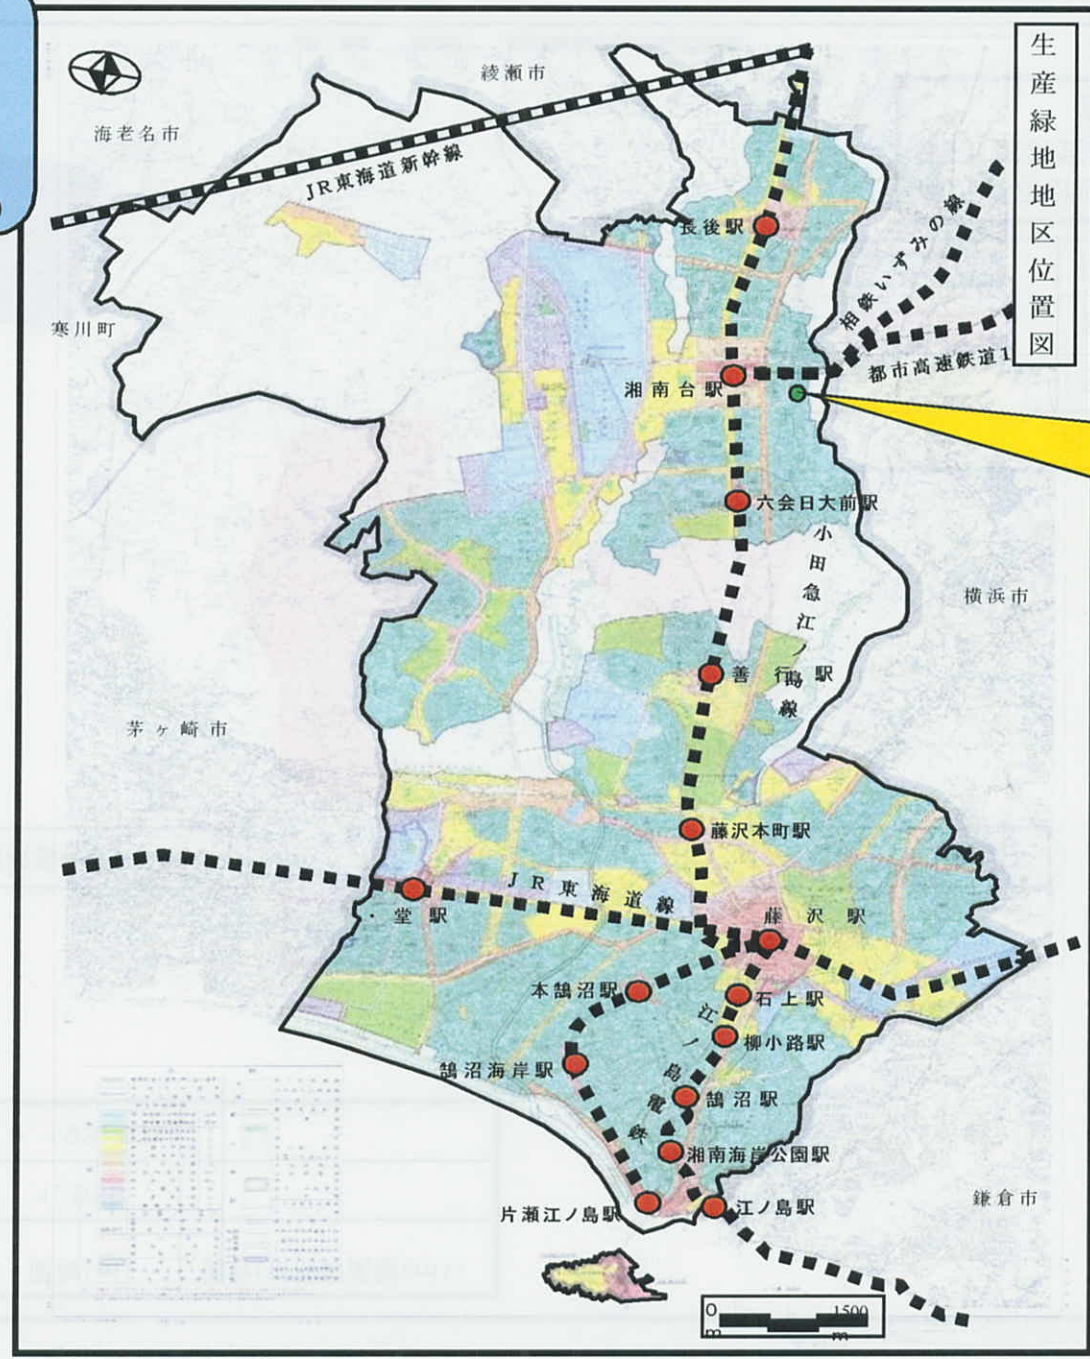

議 第 5 号
藤沢都市計画
生産緑地地区の変更
(藤沢市決定)
 ○公共施設等の用に
 供したことに伴うもの

生産緑地地区位置図

箇所番号484
 川名字仲丸
 (縮小)

箇所番号	農地の所在地	面積(m ²)	備考(従前の面積(m ²))
484	川名字仲丸地内	2,159	2,372

通町公園

川名

仲丸

箇所番号484(縮小)

横浜藤沢線

凡例	
	変更前の生産緑地地区
	変更後の生産緑地地区
	既決定の生産緑地地区

藤沢都市計画生産緑地地区の変更
(藤沢市決定)
計 画 図

議 第 5 号
 藤沢都市計画
 生産緑地地区の変更
 (藤沢市決定)
 ○追加指定によるもの

生産緑地地区位置図

箇所番号635
 及び636
 湘南台七丁目
 (追加)

箇所番号	農地の所在地	面積(m ²)	備考(従前の面積(m ²))
635	湘南台七丁目地内	1,559	—
636	湘南台七丁目地内	2,193.57	—

凡 例	
	変更前の生産緑地地区
	変更後の生産緑地地区
	既決定の生産緑地地区

藤沢都市計画生産緑地地区の変更
(藤沢市決定)
計 画 図