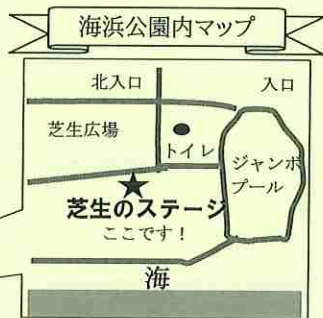

「おかしい・・・」

《 自主返納の時期 》です

運転時認知障害早期発見チェックリスト

30問のうち5問以上にチェックが入った方は要注意です。

- 車のキーや免許証などを探し回ることがある。
- アクセルとブレーキを間違えることがある。
- 曲がる際にウinkerを出し忘れることがある。
- 車庫入れで壁やフェンスに車体をこすることが増えた。
- 急発進や急ブレーキ、急ハンドルなど、運転が荒くなった（と言われるようになった）。

左記のチェックリストは、神奈川県警ホームページ「高齢ドライバーの安全運転相談のご案内」より一部を引用したものです。チェックリストの内容を確認したい方は、神奈川県警ホームページをご覧ください。いきいきサポートセンターまでご相談いただければご案内も致します。

公園体操開催中！ 楽しく運動習慣を身につけませんか？

海浜公園 かいひんFRIENDSイベント

日時：毎週水曜日 午前9:30～10:00

※雨天中止、祝日開催

場所：辻堂海浜公園

芝生のステージ

※7/20～9/14は暑い時期のためお休みです。

諏訪神社

日時：毎週金曜日 午前9:30～10:00

※雨天中止、祝日開催

場所：諏訪神社 境内
(住所：辻堂元町3-15-15)

諏訪神社はココです！