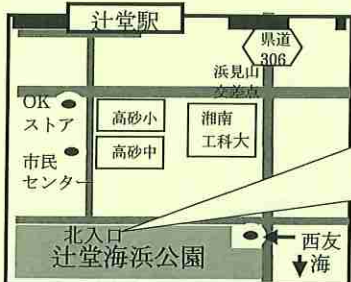

左記のチェックリストは、神奈川県警ホームページ「高齢ドライバーの安全運転相談のご案内」より一部を引用したものです。チェックリストの内容を確認したい方は、神奈川県警ホームページをご覧ください。いきいきサポートセンターまでご相談いただければご案内も致します。

公園体操開催中！ 楽しく運動習慣を身につけませんか？

海浜公園 かいひんFRIENDSイベント

日時：毎週水曜日 午前9:30～10:00

※雨天中止、祝日開催

場所：辻堂海浜公園

芝生のステージ

※7/20～9/14は暑い時期のためお休みです。

諏訪神社

日時：毎週金曜日 午前9:30～10:00

※雨天中止、祝日開催

場所：諏訪神社 境内
(住所：辻堂元町3-15-15)

諏訪神社はココです！