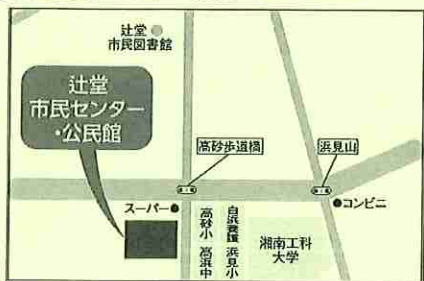

発行元 辻堂西いきいきサポート(地域包括支援)センター
住所：辻堂西海岸2-1-17 辻堂市民センター内
電話：0466-54-9511